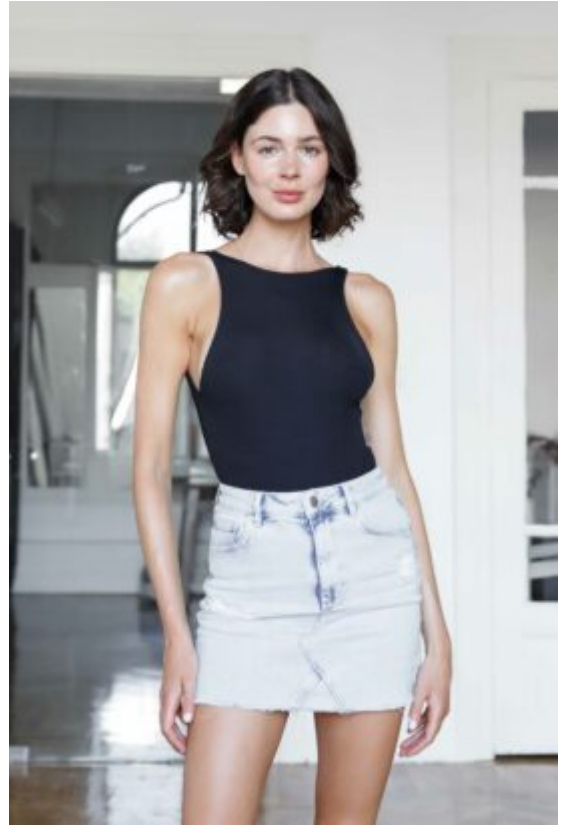

TRUE MODELS

Eleonore Lilja

179 | 83 / 62 / 88 / 40 | Brown / Brown

TRUE MODELS